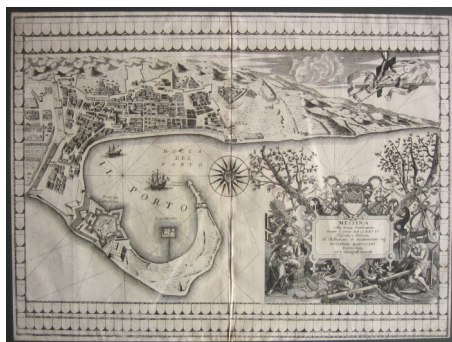

SABATO 13 LUGLIO 2013

Sede di gara:

Circolo del Tennis e della Vela
Messina

E' GRADITALA CONFERMA

DELLA VOSTRA PARTECIPAZIONE

SALUTO DEL PRESIDENTE DEL CTV

Ore 18,30 inizio torneo

Ore 22.00 BUFFET IN TERRAZZA
"SAPORI MESSINESI"

TORNEO

MITCHELL SCRAMBLE A
COPPIE LIBERE

SI GIOCHERA' UN MINIMO
DI 20 MANI PER UNA
CLASSIFICA UNICA

PREMI DI CLASSIFICA:

1^ COPPIA CLASSIFICATA	€ 300,00
2^ COPPIA CLASSIFICATA	€ 200,00
3^ COPPIA CLASSIFICATA	€ 100,00
4^ COPPIA CLASSIFICATA	€ 50,00
1^ COPPIA MISTO O SIGNORE	€ 50,00

VERRANNO INOLTRE PREMIATE

IL 10% DELLE COPPIE PARTECIPANTI

con premi offerti dai nostri sponsor

IL TROFEO

VERRA' ASSEGNATO ALL'ASSOCIAZIONE
CON I MIGLIORI TRE PIAZZAMENTI

Come arrivare:

uscita autostrada Messina-> Svincolo bocchetta ->
proseguire sul lungomare verso Palermo in Viale
della Libertà-> arrivo fronte museo cittadino